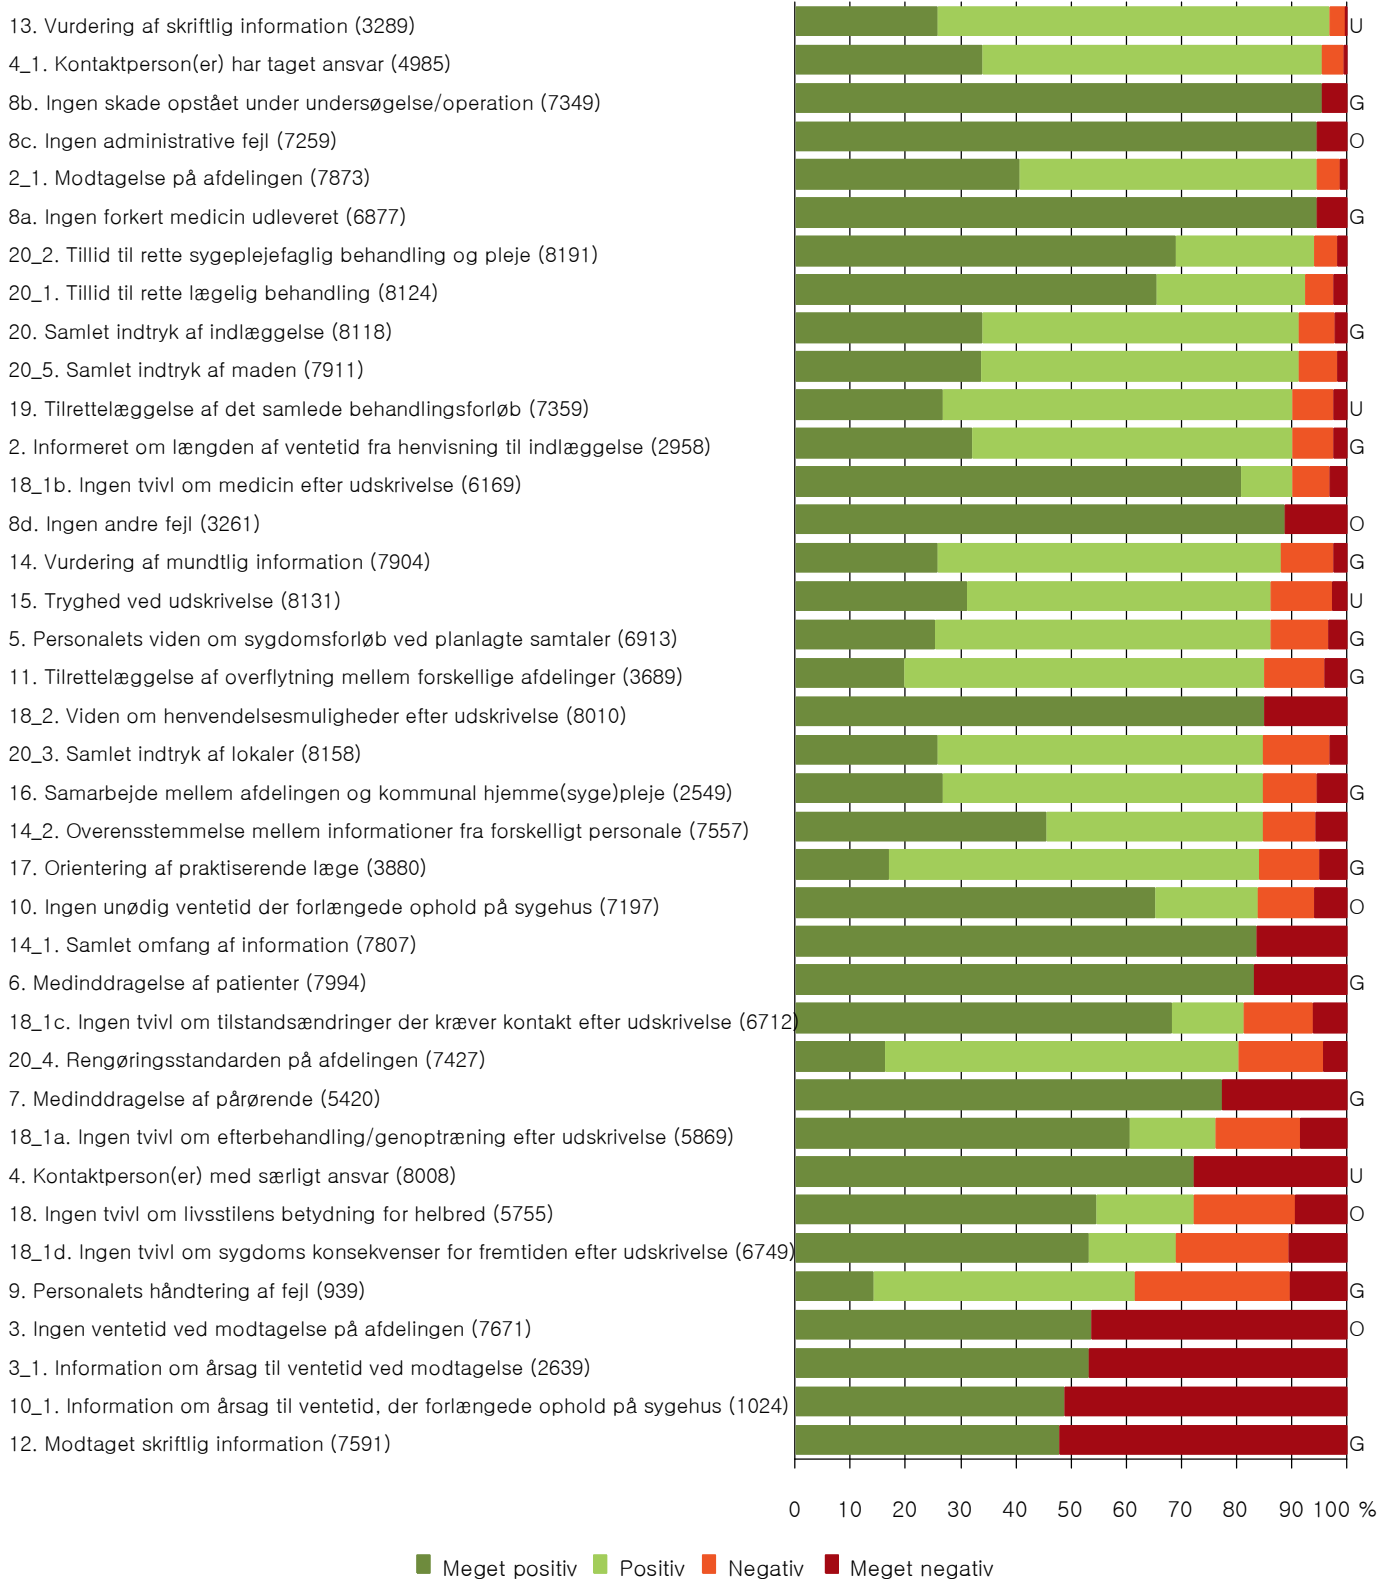

LUP 2009 – Indlagte

Region Syddanmark

OUG'erne til højre viser, om regionen ligger over (O), under (U) eller ikke signifikant forskelligt fra landsresultatet (G). Når de statistiske analyser ikke, er mulige, er det markeret med en (*). Blank betyder, at det er et regionalt spørgsmål, som ikke kan placeres i forhold til landsresultatet. Tallet i parentes angiver antal besvarelser.