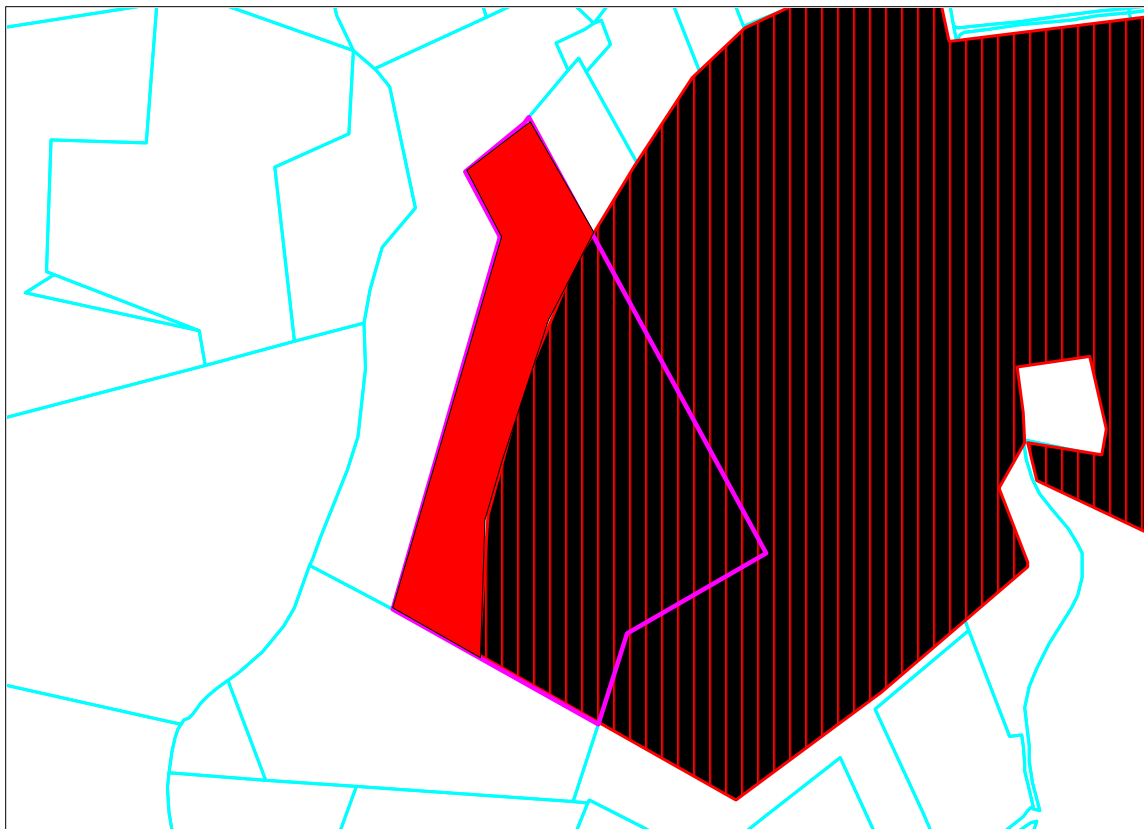

Kortbilag nr. 1 ansøgning om råstofgraveområde ved Sødover sag 09/11298

Ansøgt areal vist med rød farve og ramme

Matr. Nr. 3g vist med lilla ramme

Råstofgraveområde vist med lodret rød skravering