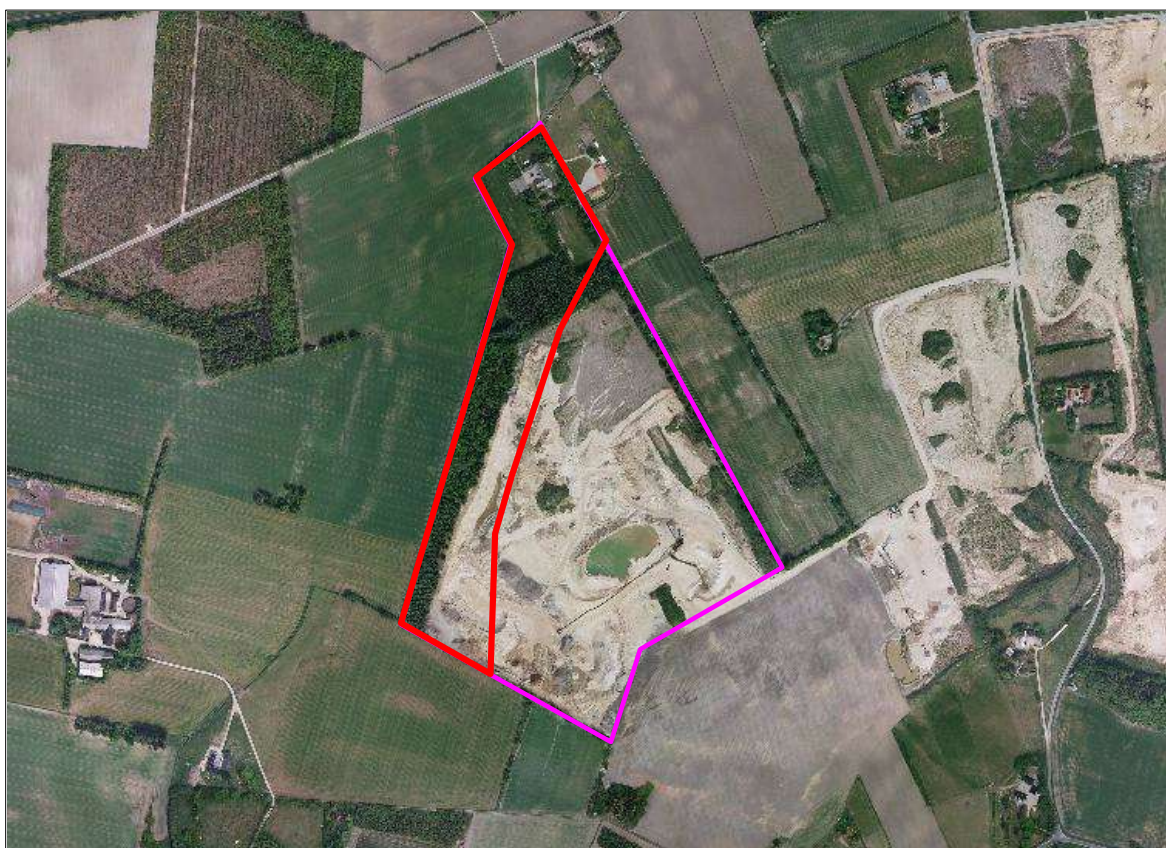

Kortbilag nr. 1 ansøgning om råstofgraveområde ved Sødover sag 09/11298

Ansøgt areal vist med rød farve og ramme

Matr. Nr. 3g vist med lilla ramme

Råstofgraveområde vist med lodret rød skravering