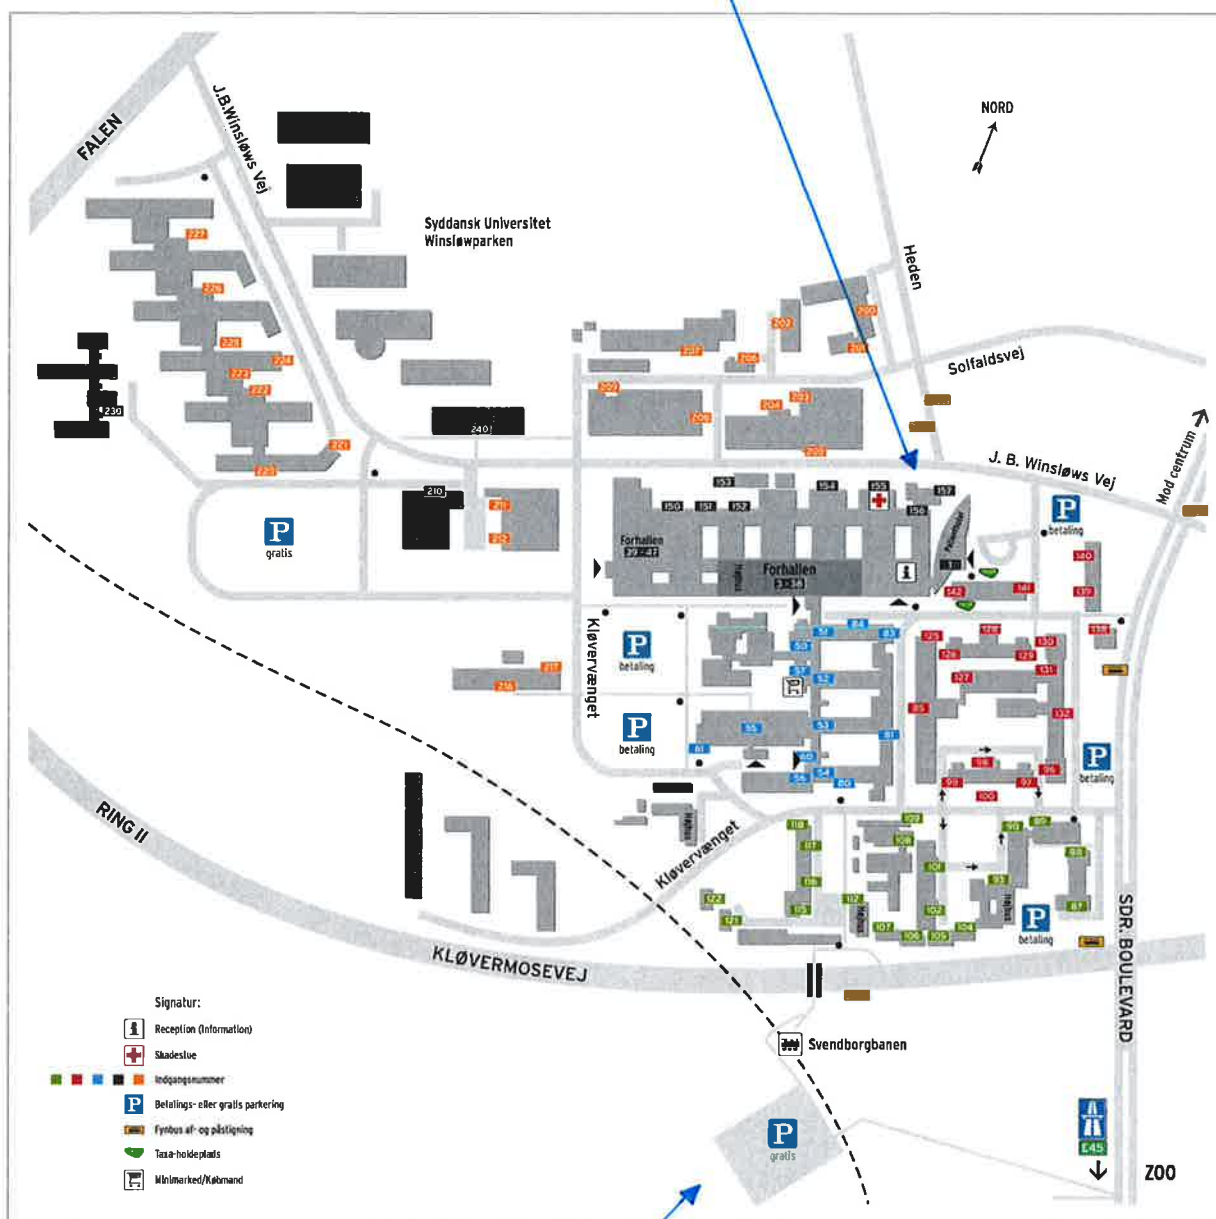

AMK-vagtcentralen

Dyrskueparkeringspladsen