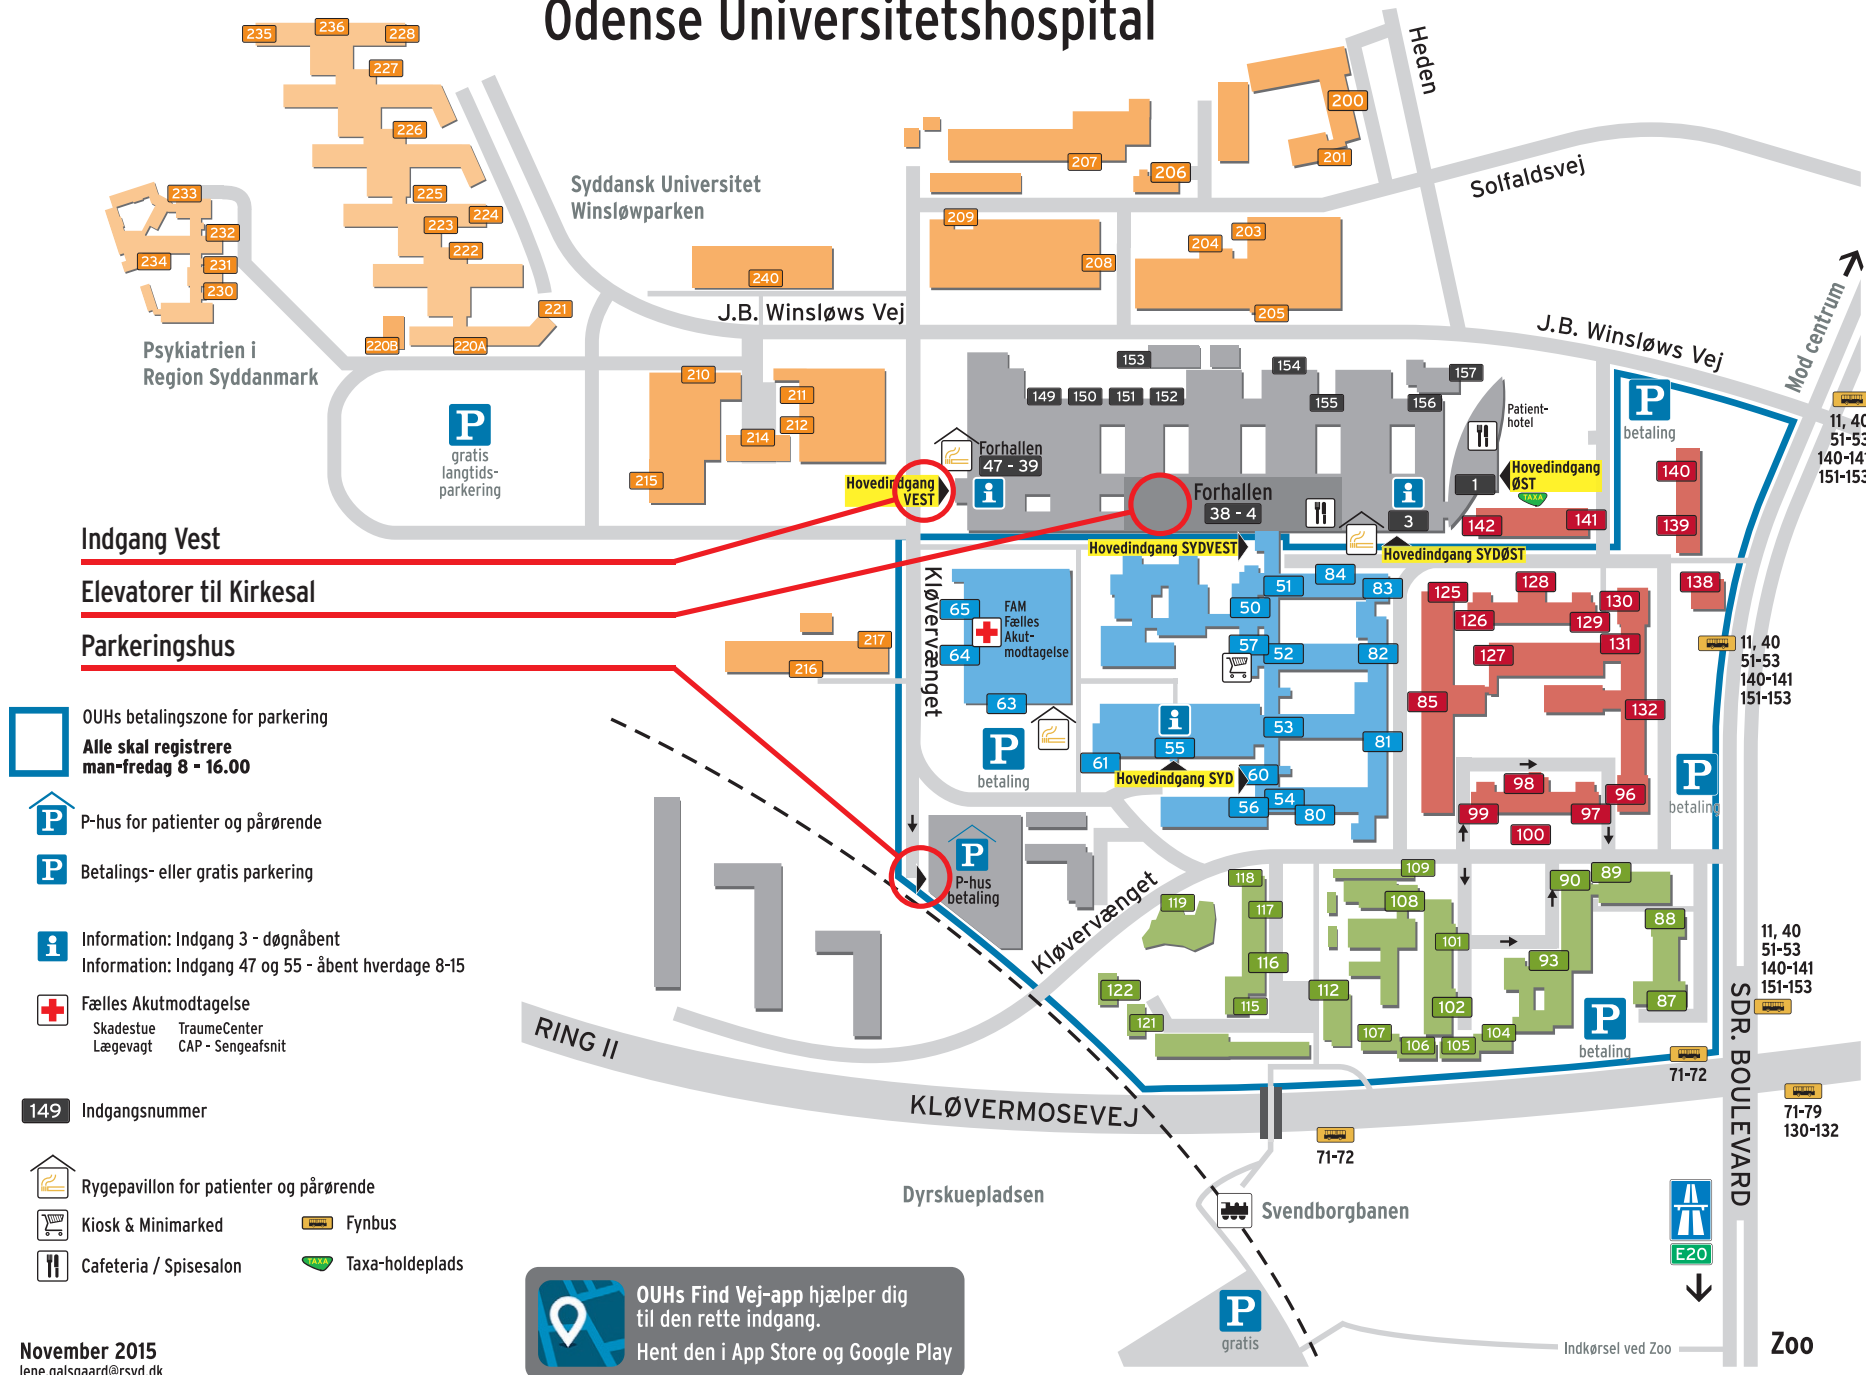

Odense Universitetshospital

Indgang Vest

Elevatorer til Kirkesal

Parkeringshus

OUHs betalingszone for parkering
Alle skal registrere
man-fredag 8 - 16.00

P P-hus for patienter og pårørende

P Betalings- eller gratis parkering

i Information: Indgang 3 - døgnåbent
 Information: Indgang 47 og 55 - åbent hverdage 8-15

FAM Fælles Akutmodtagelse
 Skadestue TraumeCenter
 Lægevagt CAP - Sengestue

149 Indgangsnummer

R Rygepavillon for patienter og pårørende

K Kiosk & Minimarked

C Cafeteria / Spisesalon

F Fynbus

T Taxa-holdeplads

November 2015
 lene.galsgaard@rsyd.dk

OUHs Find Vej-app hjælper dig til den rette indgang.
 Hent den i App Store og Google Play

Sådan finder du kirkesalen på Odense Universitetshospital

Kirkesalen på OUH ligger på 15. etage i hospitalets højhus.

Parkér for eksempel i OUHs parkeringshus - husk at betale p-afgift - og gå til OUHs hovedindgang Vest. Gå fra hovedindgangen frem til forhallens elevatorknudepunkt og tag en elevator op til kirkesalen på 15. etage.