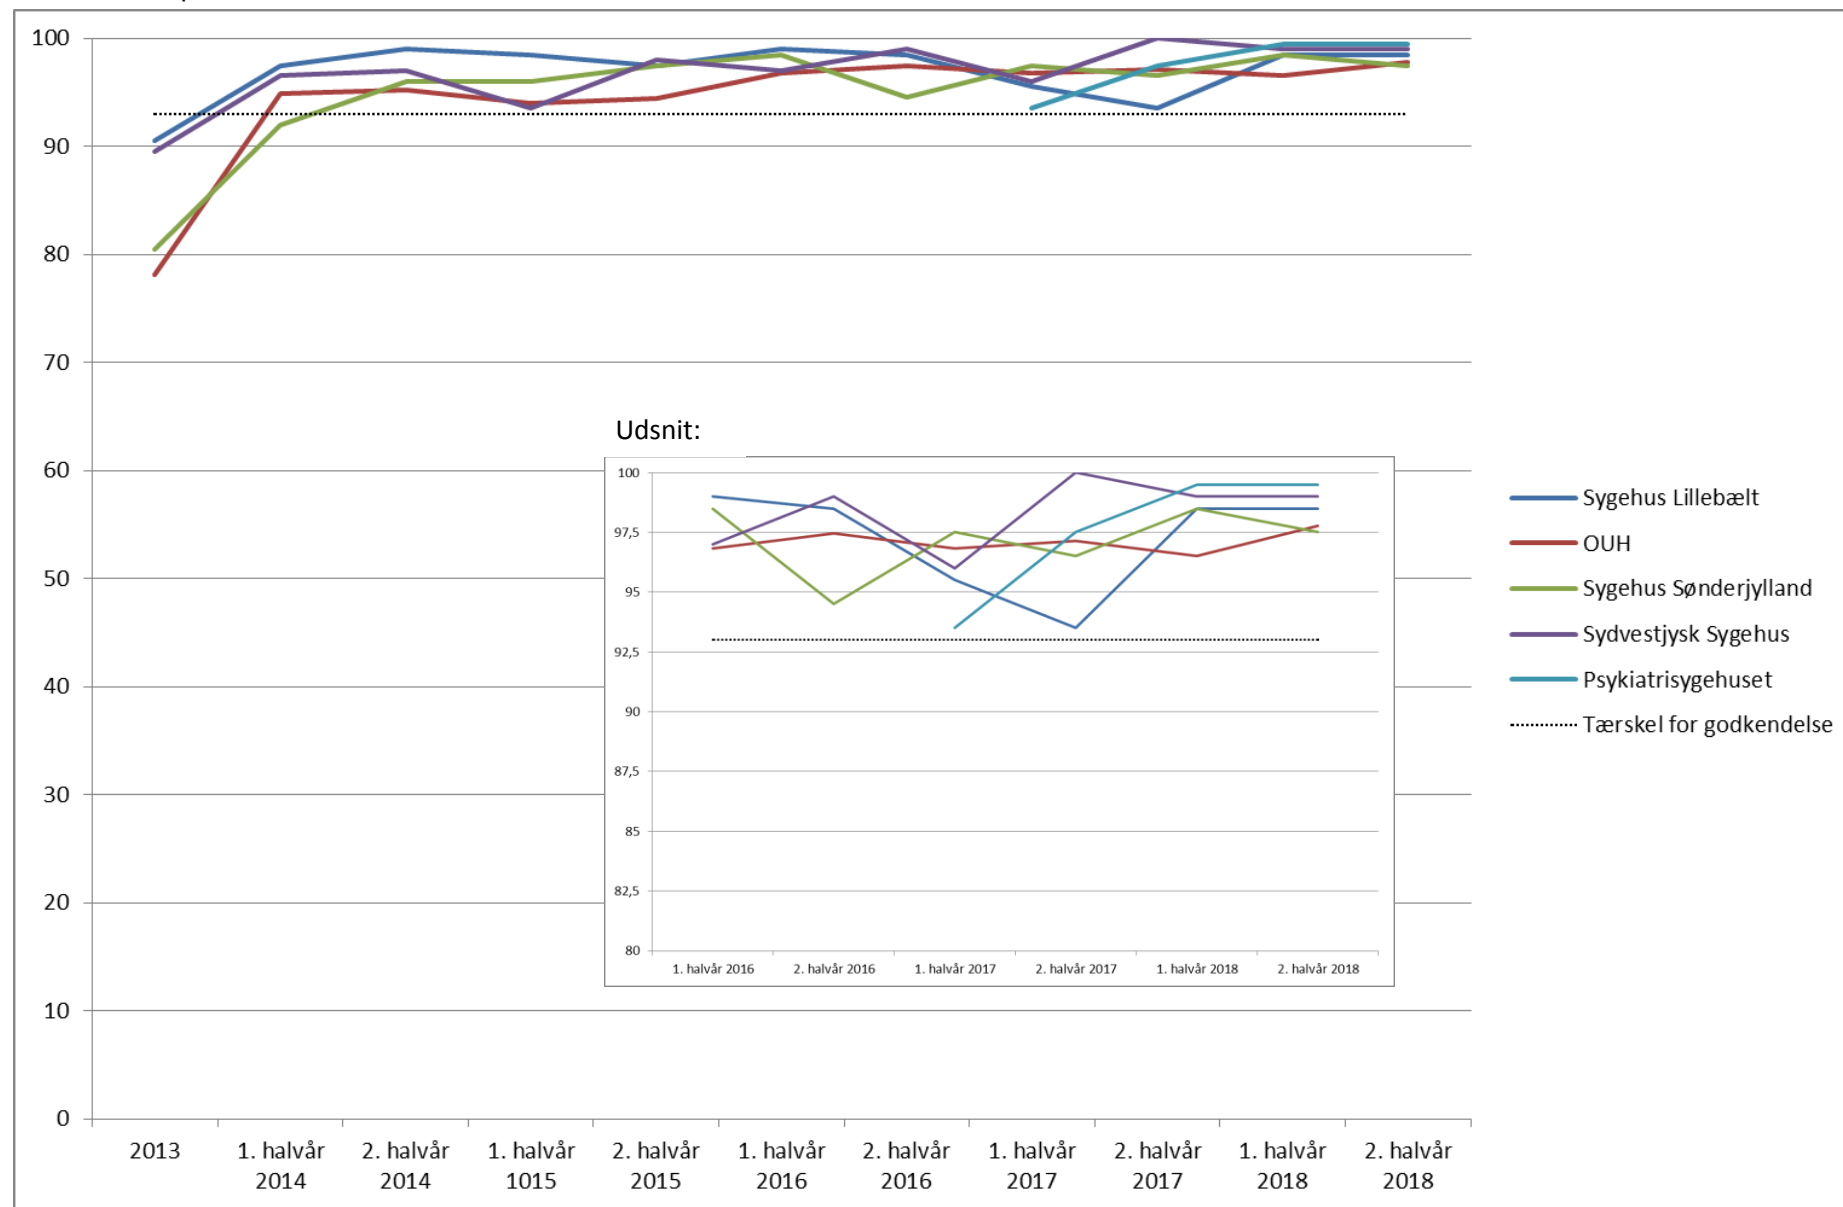

Bilag 2: Diagrammer over udviklingen i godkendelsesprocenter for rengøringskontrollerne

Godkendelsesprocenter for INSTA800 2013 til 2. halvår 2018

Bilag 2: Diagrammer over udviklingen i godkendelsesprocenter for rengøringskontrollerne