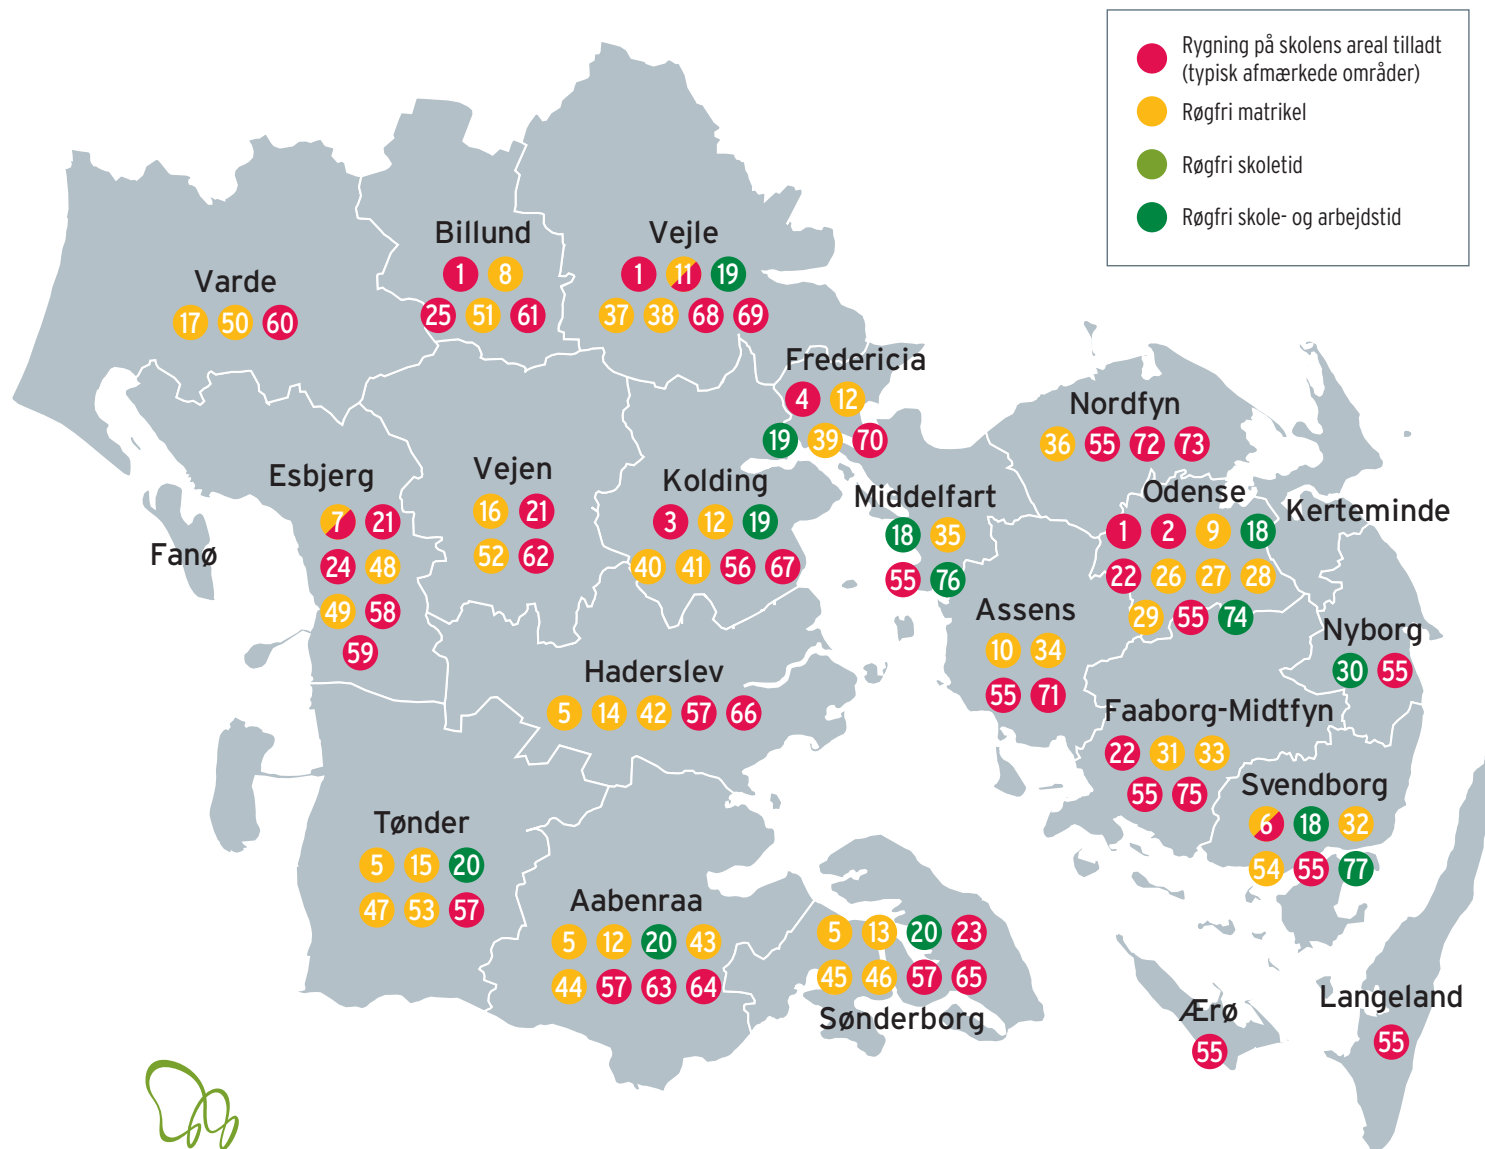

# Status på rygereglerne på ungdomsuddannelserne i Region Syddanmark

- |   |  |
|---|--|
| 1 Syddansk Erhvervsskole                              | 41 Munkensdam Gymnasium                    |
| 2 Kold College  | 42 Haderslev Katedralskole                 |
| 3 HANSENBERG  | 43 Aabenraa Statsskole                     |
| 4 EUC Lillebælt                                       | 44 Deutsches Gymnasium                     |
| 5 EUC Syd   | 45 Sønderborg Statsskole                   |
| 6 Svendborg Erhvervsskole & Gymnasier                 | 46 Allsundgymnasiet                        |
| 7 Rybners   | 47 Tønder Gymnasium                        |
| 8 Erhvervsgymnasiet Grindsted                         | 48 Esbjerg Gymnasium & HF                  |
| 9 Tietgen   | 49 Ribe Katedralskole                      |
| 10 Handelsgymnasiet Vestfyn                           | 50 Varde Gymnasium og HF                   |
| 11 Campus Vejle                                       | 51 Grindsted Gymnasium og HF               |
| 12 International Business College                     | 52 Vejen Gymnasium og HF                   |
| 13 Business College Syd                               | 53 Studenterkurset i Sønderjylland         |
| 14 Haderslev Handelsskole                             | 54 Oure Kostgymnasium                      |
| 15 Det blå Gymnasium & Tønder Handelsskole            | 55 HF & VUC Fyn                            |
| 16 Vejen Business College                             | 56 Kolding HF & VUC                        |
| 17 Varde Handelsskole og Handelsgymnasium             | 57 VUC Syd                                 |
| 18 Social- og Sundhedsskolen Fyn                      | 58 VUC Vest                                |
| 19 Social- og Sundhedsskolen Fredericia-Vejle-Horsens |  |
| 20 Social- og Sundhedsskolen Syd                      | <b>Produktionsskoler/-højskoler</b>        |
| 21 Social- og Sundhedsskolen Esbjerg                  | 59 Produktionsskolen Lustrupholm           |
| 22 Dalum Landbrugsskole                               | 60 Produktionsskolen Varde                 |
| 23 Gråsten Landbrugsskole                             | 61 Grindsted Produktionsskole              |
| 24 Kjærgaard Landbrugsskole                           | 62 Produktionsskolen Vejen                 |
| 25 Grindsted Landbrugsskole                           | 63 Bov Produktionshøjskole                 |
| 26 Odense Katedralskole                               | 64 EFA-Syd Produktionshøjskole             |
| 27 Mulernes Legatskole                                | 65 Sønderborg Produktionshøjskole          |
| 28 Sct. Knuds Gymnasium                               | 66 Haderslev Produktionsskole              |
| 29 Tornbjerg Gymnasium                                | 67 Produktionsskolen Kolding               |
| 30 Nyborg Gymnasium                                   | 68 Vejle Produktions- og uddannelsescenter |
| 31 Midtfyns Gymnasium                                 | 69 Produktionsskolen Datariet              |
| 32 Svendborg Gymnasium                                | 70 Fredericia Produktionsskole             |
| 33 Faaborg Gymnasium                                  | 71 Fugleviglund Produktionshøjskole        |
| 34 Vestfyns Gymnasium                                 | 72 Søndersø Produktionshøjskole            |
| 35 Middelfart Gymnasium og HF                         | 73 Otterup Produktionshøjskole             |
| 36 Nordfyns Gymnasium                                 | 74 Elsesminde Produktionshøjskole          |
| 37 Rødkilde Gymnasium                                 | 75 Faaborg-Midtfyn Produktionsskole        |
| 38 Rosborg Gymnasium & HF                             | 76 Middelfart Produktionsskole             |
| 39 Fredericia Gymnasium                               | 77 Sydlyng Erhvervsforskole                |
| 40 Kolding Gymnasium                                  |  |