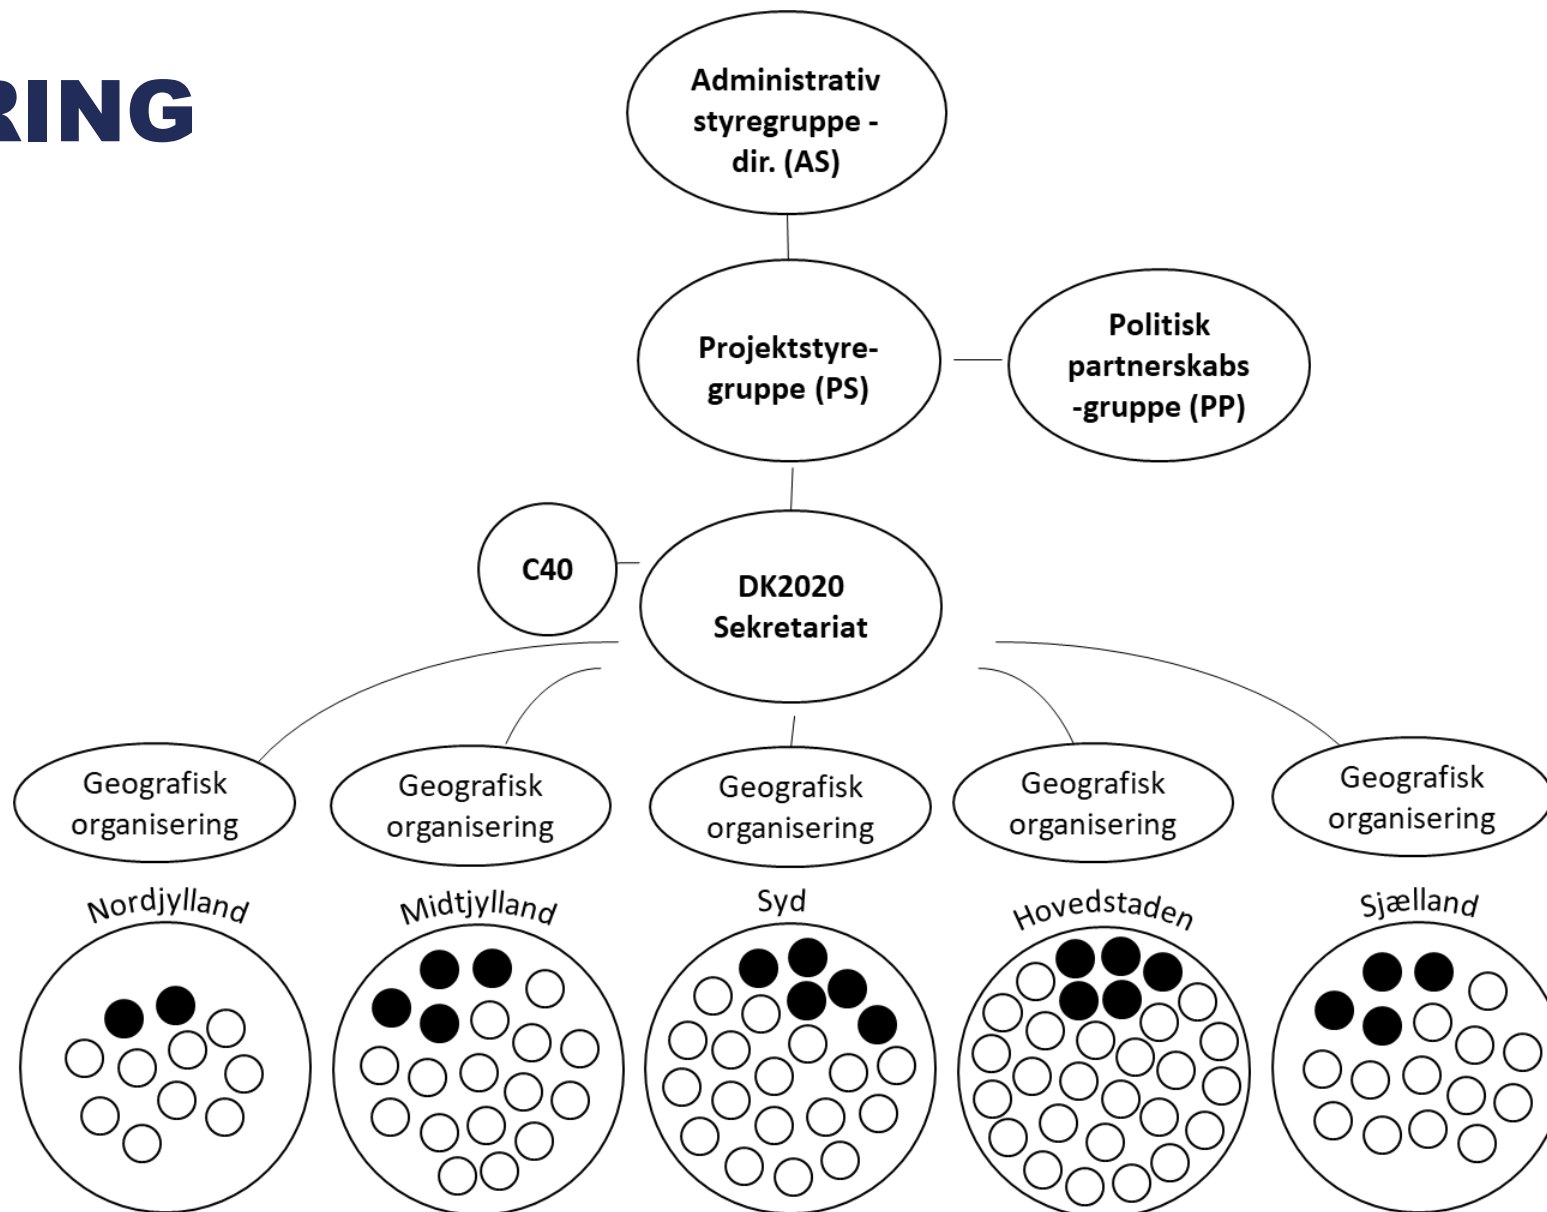

ORGANISERING

De udpegede til den politiske partnerskabsgruppe ser således ud:

Politisk partnerskabsgruppe (PP)	Navn	Titel
Politisk repræsentant udpeget fra kommuner i KKR-Nord	Mogens Christen Gade	Borgmester i Jammerbugt Kommune og bestyrelsesformand BRN
Politisk repræsentant udpeget fra kommuner i KKR-Midt	Torben Hansen	Borgmester fra Randers Kommune
Politisk repræsentant udpeget fra kommuner i KKR-Syd	Johannes Lundsfryd Jensen	Borgmester fra Middelfart Kommune og KKR Syddanmarks næstformand
Politisk repræsentant udpeget fra kommuner i KKR-Sjælland	Niels Hörup	Borgmester i Solrød Kommune, formand for KKR Sjælland
Politisk repræsentant udpeget fra kommuner i KKR-Hovedstaden	Karsten Søndergaard	Borgmester, Egedal Kommune
Politisk repræsentant udpeget fra Region Nord	Mads Thomsen	Formand for Klima- og Miljøudvalget i Region Nordjylland
Politisk repræsentant udpeget fra Region Midt	Jørgen Nørby	Formand for Udvalget for Regional Udvikling
Politisk repræsentant udpeget fra Region Syd	Jørn Lehmann Petersen	Formand for miljøudvalget
Politisk repræsentant udpeget fra Region Sjælland	Ikke valgt	
Politisk repræsentant udpeget fra Region Hovedstaden	Ikke valgt	
Politisk repræsentant udpeget af formanden for Klimaalliancen	Ikke valgt	