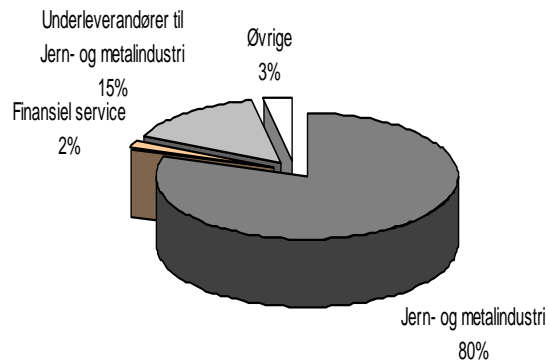

Nedjusteringen i Sønderborgområdets største industri har medvirket til, at arbejdsløsheden er mere end tredoblet over de seneste 12 måneder

Udvikling i arbejdsløshed – Danmark / Sønderborgområdet

Hvem er blevet arbejdsløse?

Gennem det seneste år er omkring 1414 blevet afskediget fra jern- og metalindustrien – hovedparten har ingen eller kort uddannelsesbaggrund

Beskæftigelse inden for branche

Køn

Uddannelsesniveau

Alder