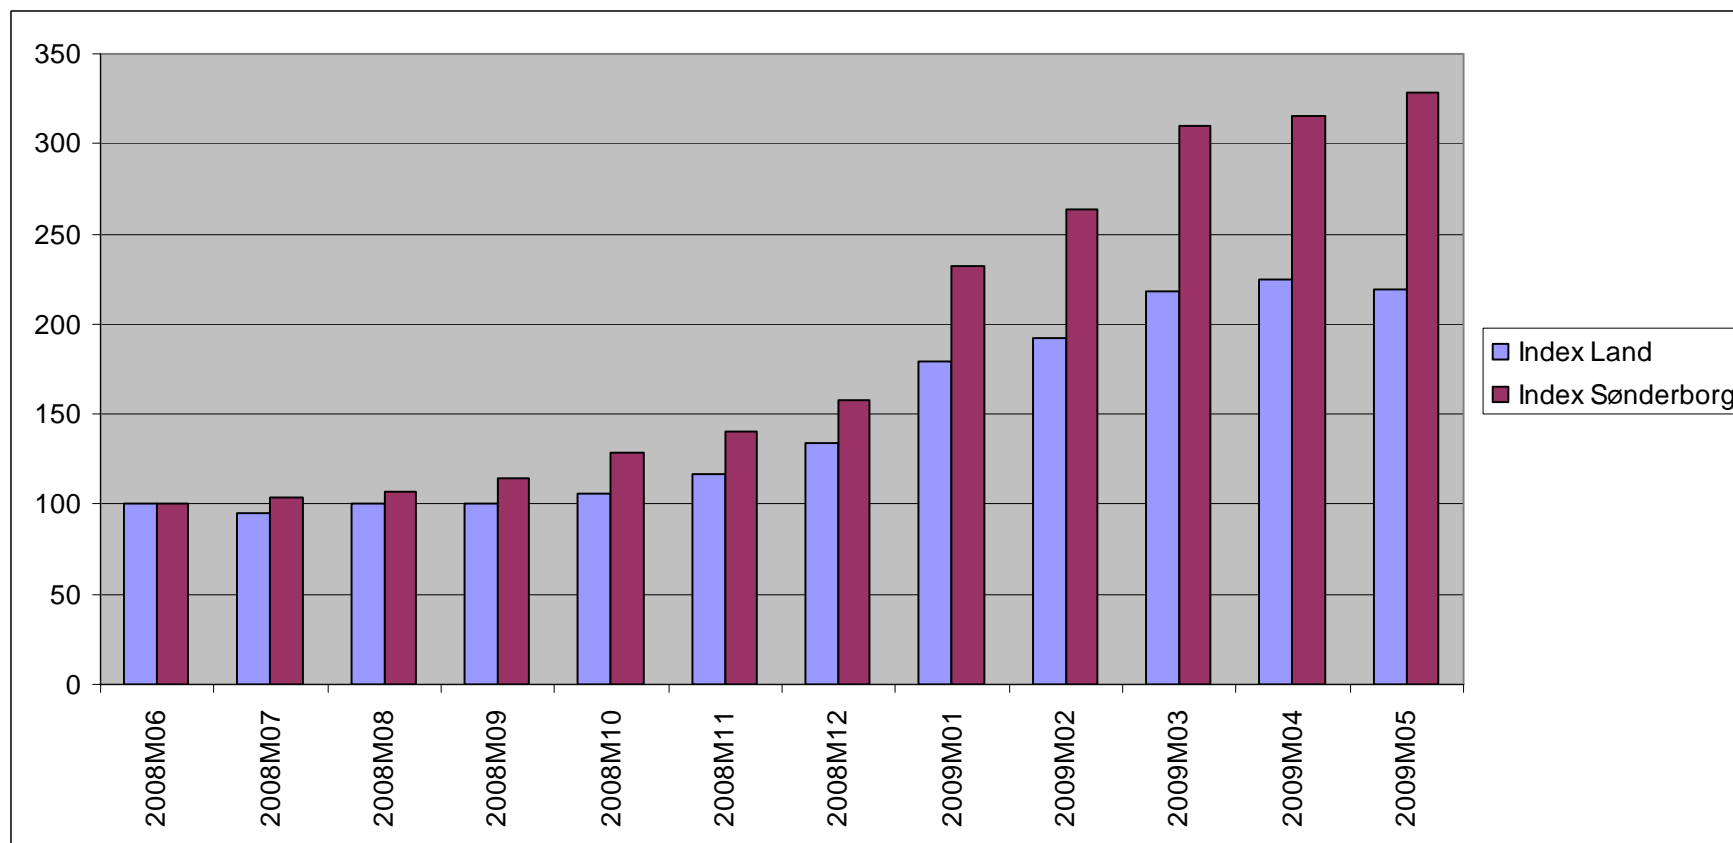

Nedjusteringen i Sønderborgområdets største industri har medvirket til, at arbejdsløsheden er mere end tredoblet over de seneste 12 måneder

Udvikling i arbejdsløshed – Danmark / Sønderborgområdet

Hvem er blevet arbejdsløse?

Gennem det seneste år er omkring 1414 blevet afskediget fra jern- og metalindustrien – hovedparten har ingen eller kort uddannelsesbaggrund

Beskæftigelse inden for branche

Køn

Uddannelsesniveau

Alder